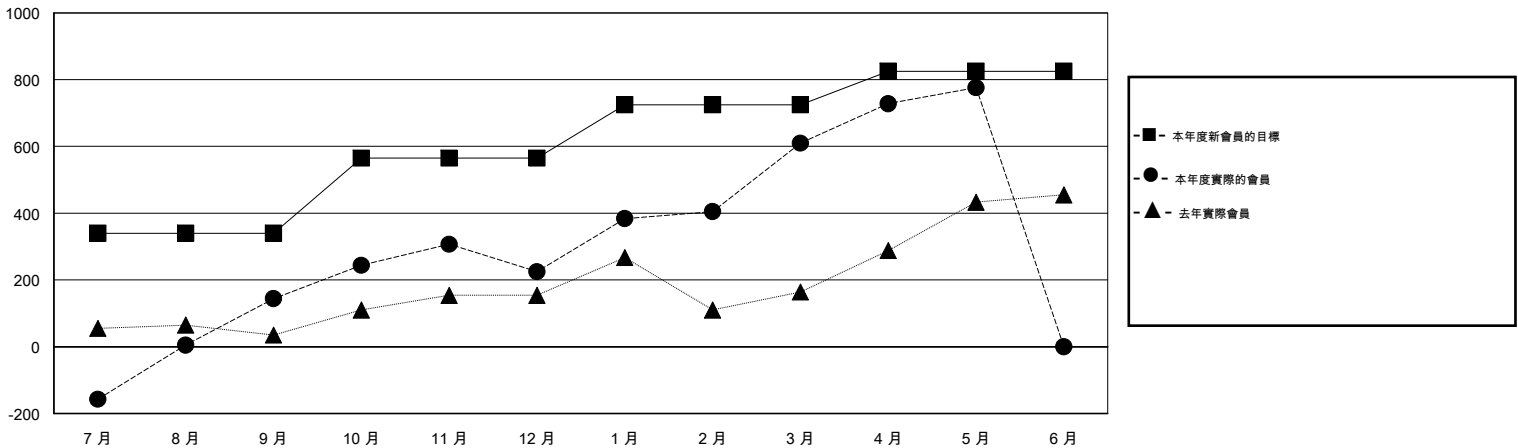

MONTHLY MEMBERSHIP PROGRESS REPORT

District 386

Results as of: 5/31/2014

GMT: PAUL CHOR HO FAN

地點 CHINA

GMT憲章區 5

分會				
成果 2013-2014				
季	新分會目標	實際新會	實際取消的分會	實際淨增/減
7月/8月/9月	8	6	2	4
10月/11月/12月	8	3	2	1
1月/2月/3月	0	13	2	11
4月/5月/6月	4	2	0	2

位會員@每位須繳				
成果 2013-2014				
季	新會員目標	實際添加會員總數	實際退會會員	實際淨增/減
7月/8月/9月	340	454	310	144
10月/11月/12月	225	239	158	81
1月/2月/3月	160	573	188	385
4月/5月/6月	100	222	56	166

目標與實際新會累積

目標和實際會員累積

已取消的分會: 6

94 CLUBS OF 105 增添1位或以上的新會員