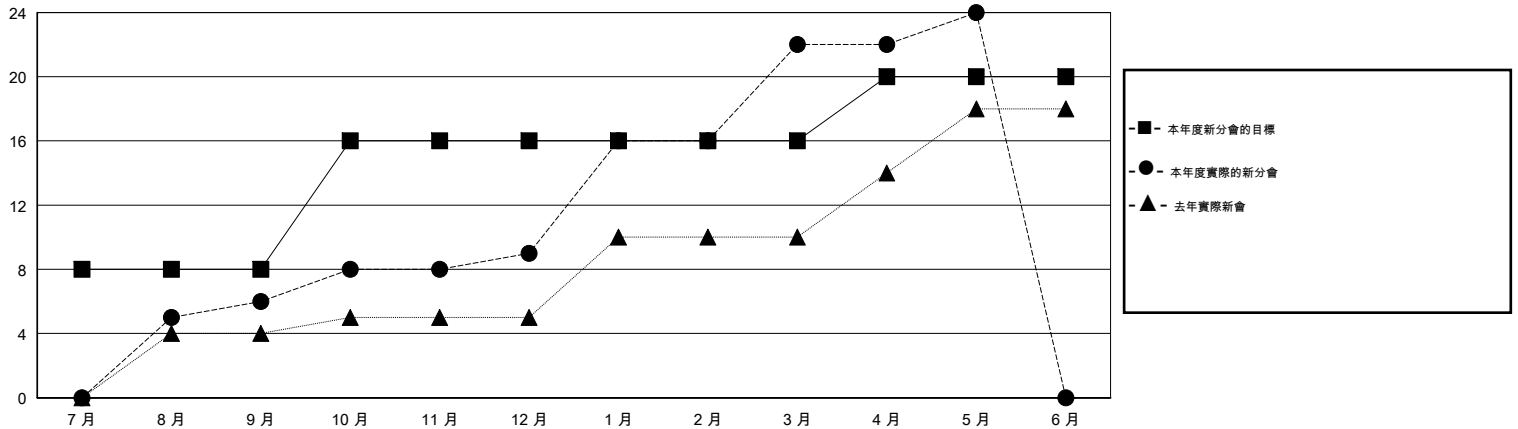

MONTHLY MEMBERSHIP PROGRESS REPORT

District 386

Results as of: 5/31/2014

GMT: PAUL CHOR HO FAN

地點 CHINA

GMT憲章區 5

分會				
成果 2013-2014				
季	新分會目標	實際新會	實際取消的分會	實際淨增/減
7月/8月/9月	8	6	2	4
10月/11月/12月	8	3	2	1
1月/2月/3月	0	13	2	11
4月/5月/6月	4	2	0	2

位會員@每位須繳				
成果 2013-2014				
季	新會員目標	實際添加會員總數	實際退會會員	實際淨增/減
7月/8月/9月	340	454	310	144
10月/11月/12月	225	239	158	81
1月/2月/3月	160	573	188	385
4月/5月/6月	100	222	56	166

目標與實際新會累積

目標和實際會員累積

已取消的分會: 6

94 CLUBS OF 105 增添1位或以上的新會員